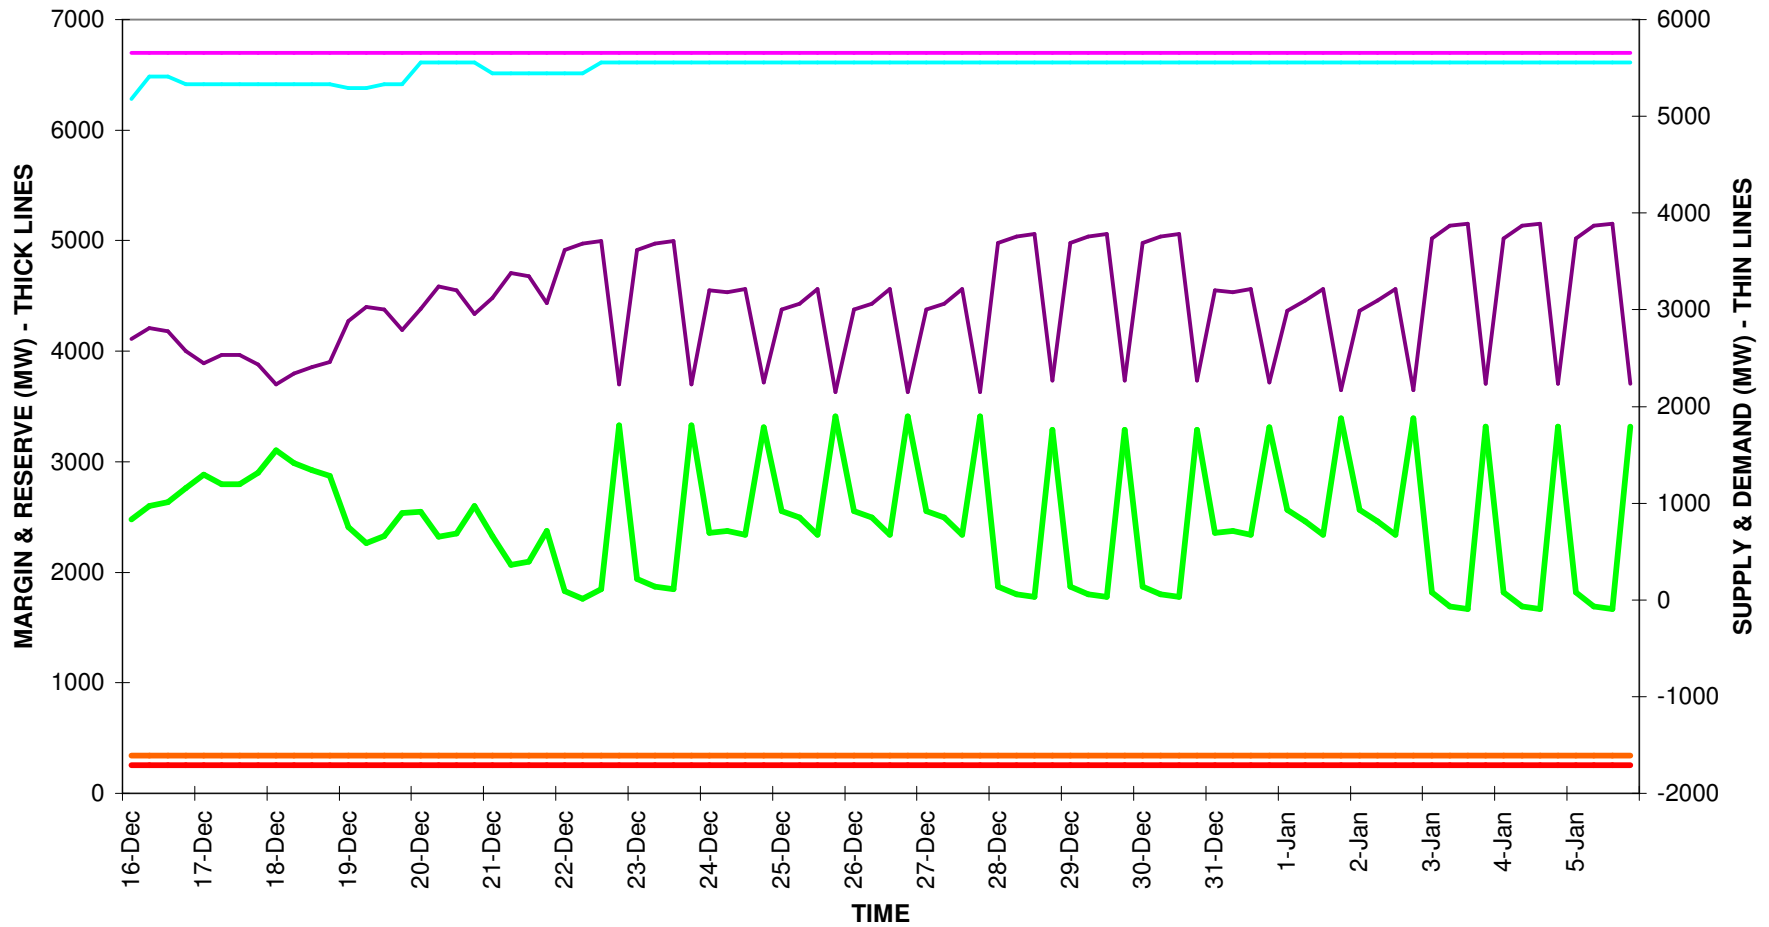

### ST PASA OUTLOOK

ST\_PASA\_RESERVE\_MARGIN    RESERVE\_CAPACITY\_REQ    CAPACITY\_PL\_RESERVES\_REQ  
PEAKLOAD\_MEANP2SD    AVAILABLE\_SUPPLY\_CAPACITY    INSTALLED\_GENERATION